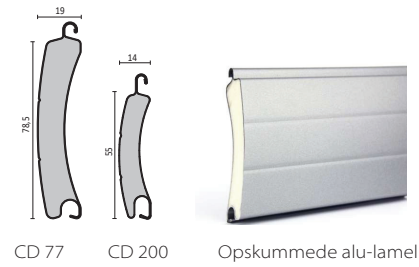

Tekniske Specifikationer

Rulleport Safe 2000

Lameller

Bundprofiler

Føringsskinner

Rulleport Safe 2000 Type Alulux CD 77 som aflukning ved frugt- og grøntafdeling