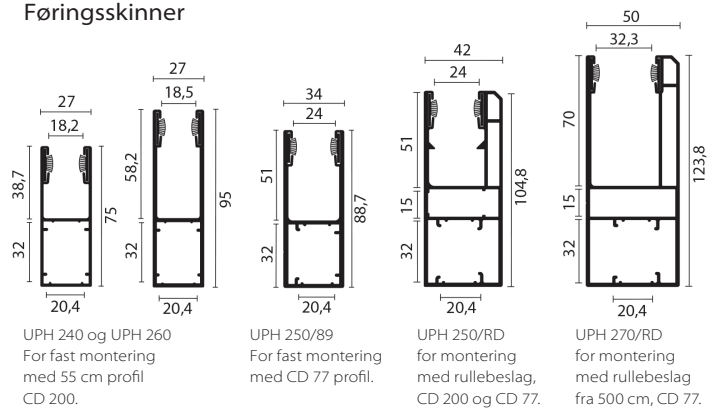

Bundprofiler

Føringsskinner