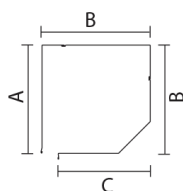

## Føringsskiner

Ekstruderede aluminiumsprofiler.

Mål: Se tegninger nederst på siden.

### Mål afdækningkasse

250, 300 eller 360 mm afhængigt af skoddens højde.

Box størrelser	250	300	360
A	256	299	357
B	250	300	358
C	205	258	305

Profil	Box	Maksimal højde (mm)
CD 200	250	2800
	300	3000
CD 77	300	3200
	360	4500