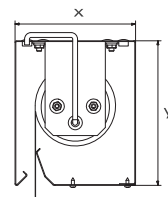

Bredde	Højde	x	y
op til 5.960 mm	< 3.000 mm	150 mm	180 mm
op til 5.960 mm	> 3000 mm	180 mm	210 mm