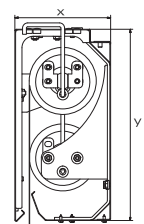

Serviceaftale

Vi anbefaler tilkøb af en skræddersyet serviceaftale, der sikrer at det årlige lovpligtige eftersyn bliver overholdt, samt drift og vedligehold bliver udført.

Enkeltrulle

Bredde	Højde	x	y
op til 5.960 mm	< 3.000 mm	150 mm	180 mm
op til 5.960 mm	> 3000 mm	180 mm	210 mm

Dobbeltrulle

Bredde	Højde	x	y
op til 33.570 m	< 3000 mm	280 mm	180 mm
op til 33.570 m	> 3000 mm	340 mm	210 mm

Dobbeltrulle

Bredde	Højde	x	y
op til 33.570 mm	< 3000 mm	150 mm	300 mm
op til 33.570 mm	> 3000 mm	180 mm	360 mm