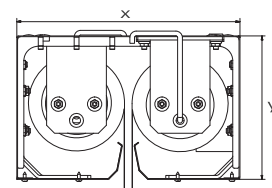

Godkendelse

Testet i henhold til Europæisk standard EN 1634-3 og ASB 3, D120 i henhold til EN 12101-1. CE-mærket.

ALUX[®]

Tekniske Specifikationer

Maksimal mål

Bredde 33.570 mm. (dobbeltrulle)

Højde 6.000 mm.

Dobbeltrulle

Bredde	Højde	x	y
op til 33.570 m	< 3000 mm	280 mm	180 mm
op til 33.570 m	> 3000 mm	340 mm	210 mm

Dobbeltrulle

Bredde	Højde	x	y
op til 33.570 mm	< 3000 mm	150 mm	300 mm
op til 33.570 mm	> 3000 mm	180 mm	360 mm