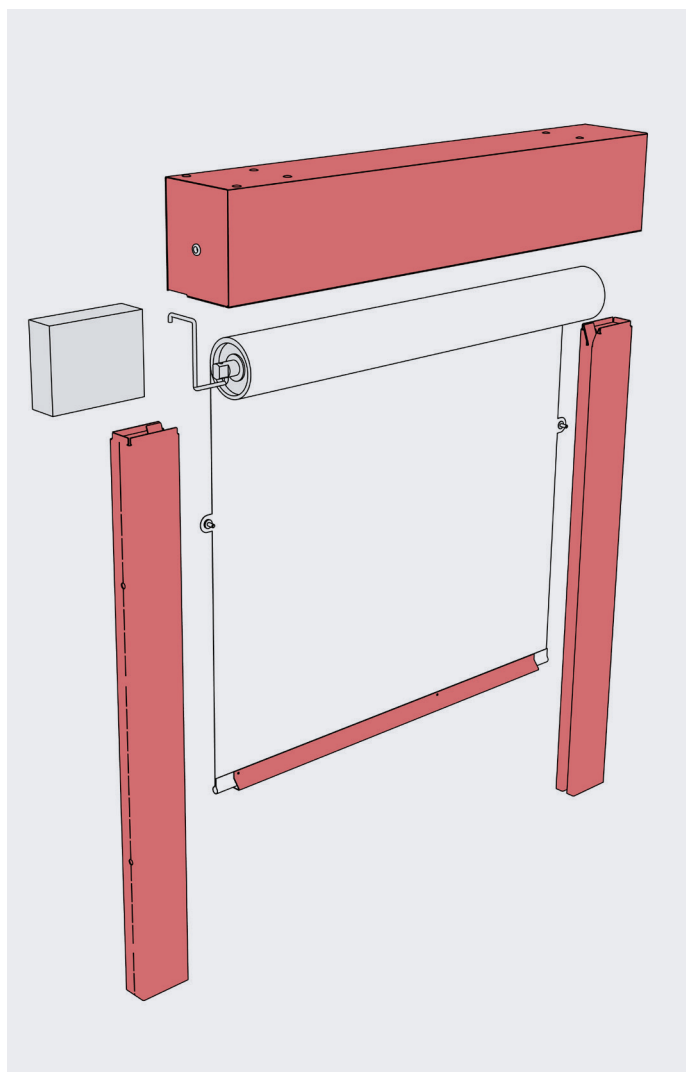

Tekniske Specifikationer

Maksimal mål

Bredde 33.570 mm. (dobbeltrulle)

Højde 6.000 mm.

Dug

Udført i PU-coatet ikke-brandbar glasvævsdug, som er testet A2 i henhold til DIN 4102. Varmeresistent op til 600 grader i 120 minutter. Leveres standard med grå overflade.

Førringskinner

100 x 50 mm.

Overfladebehandling

Leveres standard i RAL 7035, men kan leveres i valgfri RAL-farve.

Betjening

24 V DC med FailSafe.

FailSafe sikrer automatisk nedlukning i tilfælde af signal- eller strømsvigt.

Styring

Tilsluttes ABA- eller ABDL-anlæg.

Inddækning/afdækningskasse

Udført i 1,2 mm stålplade pulverlakeret i RAL 7035.

Montage

Loft- eller vægmontering med godkendt monteringsmateriale.

Se særskilt montagevejledning

Vær opmærksom på

Røggardiner er ikke beregnet som daglig aflukning – kun i forbindelse med aktivering fra ABA- eller ABDL-anlæg.

Drift og vedligehold

- Årligt lovpligtigt eftersyn udført af servicevirksomhed.
- Funktionstest af motor, styring og sikkerhedsudstyr.
- Kontrol af ophæng, befæstelse og lameller for skader.
- Efterspænding af bevægelige dele.
- Rengøring af styreskinner og eventuelt smøring af lejer og glidebeslag.

Serviceaftale

Vi anbefaler tilkøb af en skræddersyet serviceaftale, der sikrer at det årlige lovpligtige eftersyn bliver overholdt, samt drift og vedligehold bliver udført.

Enkeltrulle

Bredde	Højde	x	y
op til 5.960 mm	< 3.000 mm	150 mm	180 mm
op til 5.960 mm	> 3000 mm	180 mm	210 mm

Dobbeltrulle

Bredde	Højde	x	y
op til 33.570 m	< 3000 mm	280 mm	180 mm
op til 33.570 m	> 3000 mm	340 mm	210 mm

Dobbeltrulle

Bredde	Højde	x	y
op til 33.570 mm	< 3000 mm	150 mm	300 mm
op til 33.570 mm	> 3000 mm	180 mm	360 mm