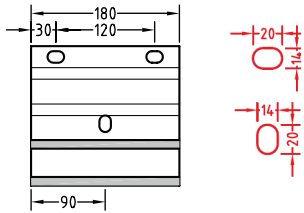

Tekniske Specifikationer

Vægkonsoller

90 mm. (Standard)

180 mm.

300 mm.

Montagetyper

Vægmontage

Dækmontage