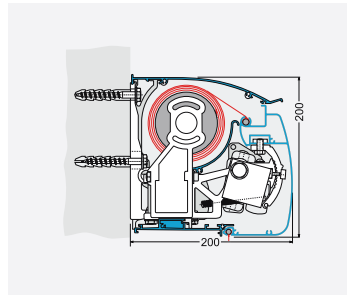

Tekniske Specifikationer

Vægkonsoller

90 mm. (Standard)

180 mm.

300 mm.

Montagetyper

Vægmontage

Dækmontage

Spærmontage under tagrende
(25° og 45° taghældning)

Spærmontage ude foran tagrende
(25° og 45° taghældning)

Beregning af højde og overhøjde ved diverse fremspring

Tilbehør

MonoTel 2 fjernbetjening
1 kanal