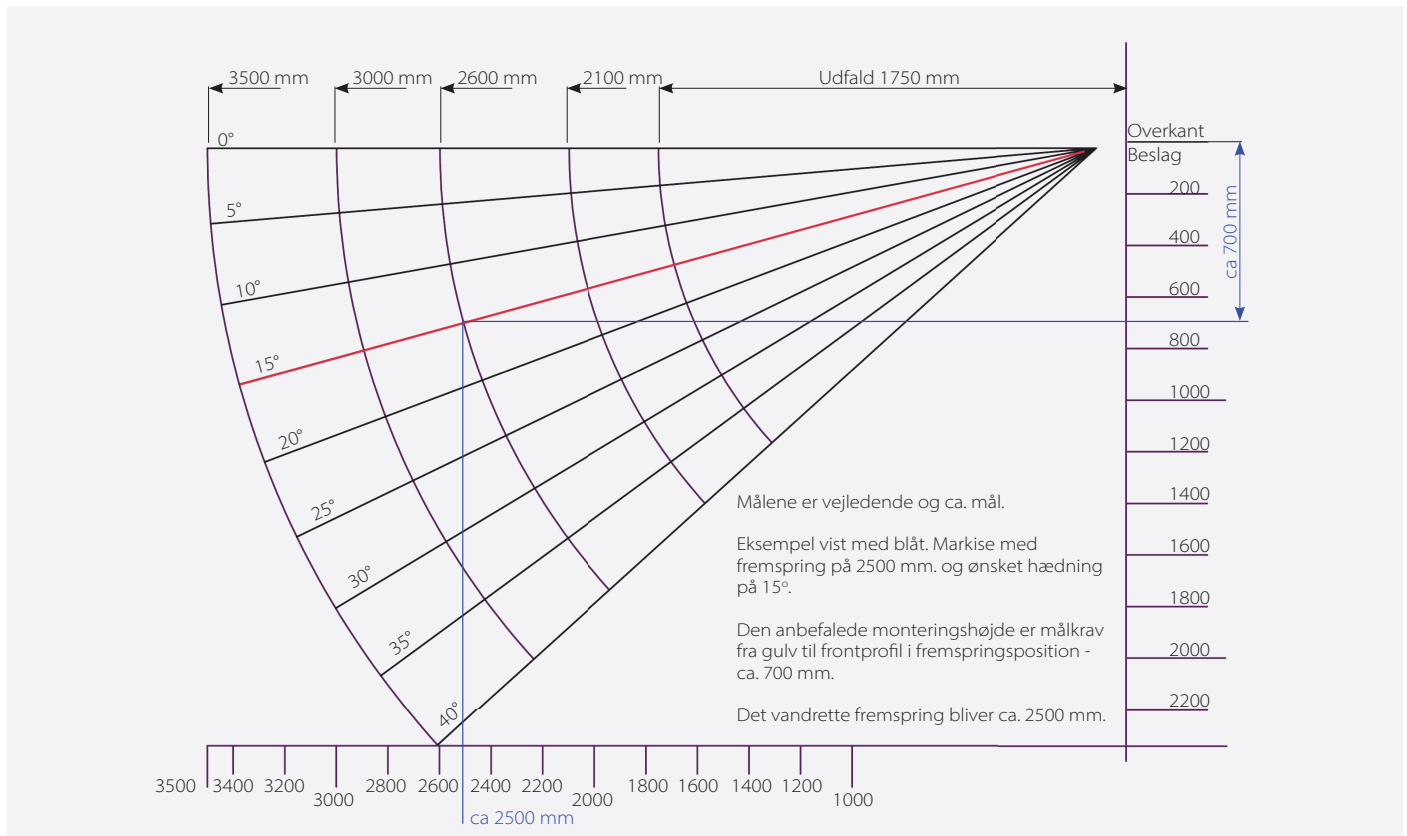

Spærmontage under tagrende
(25° og 45° taghældning)

Spærmontage ude foran tagrende
(25° og 45° taghældning)

Beregning af højde og overhøjde ved diverse fremspring

Tilbehør

MonoTel 2 fjernbetjening
1 kanal