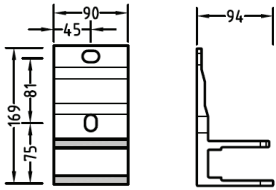

Tekniske Specifikationer

Vægkonsoller

90 mm. (Standard)

180 mm.

300 mm.

Montagetyper

Vægmontage

Dækmontage