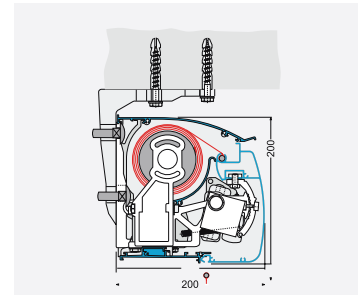

Tekniske Specifikationer

Vægkonsoller

90 mm. (Standard)

180 mm.

300 mm.

Montagetyper

Vægmontage

Dækmontage