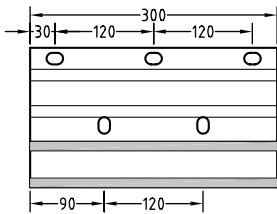

Tekniske Specifikationer

Vægkonsoller

90 mm. (Standard)

180 mm.

300 mm.

Montagetyper

Vægmontage

Dækmontage