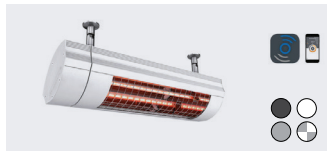

Solamagic ECO+ pro 2000 BTC
Varmelampe m. app - 3 trin