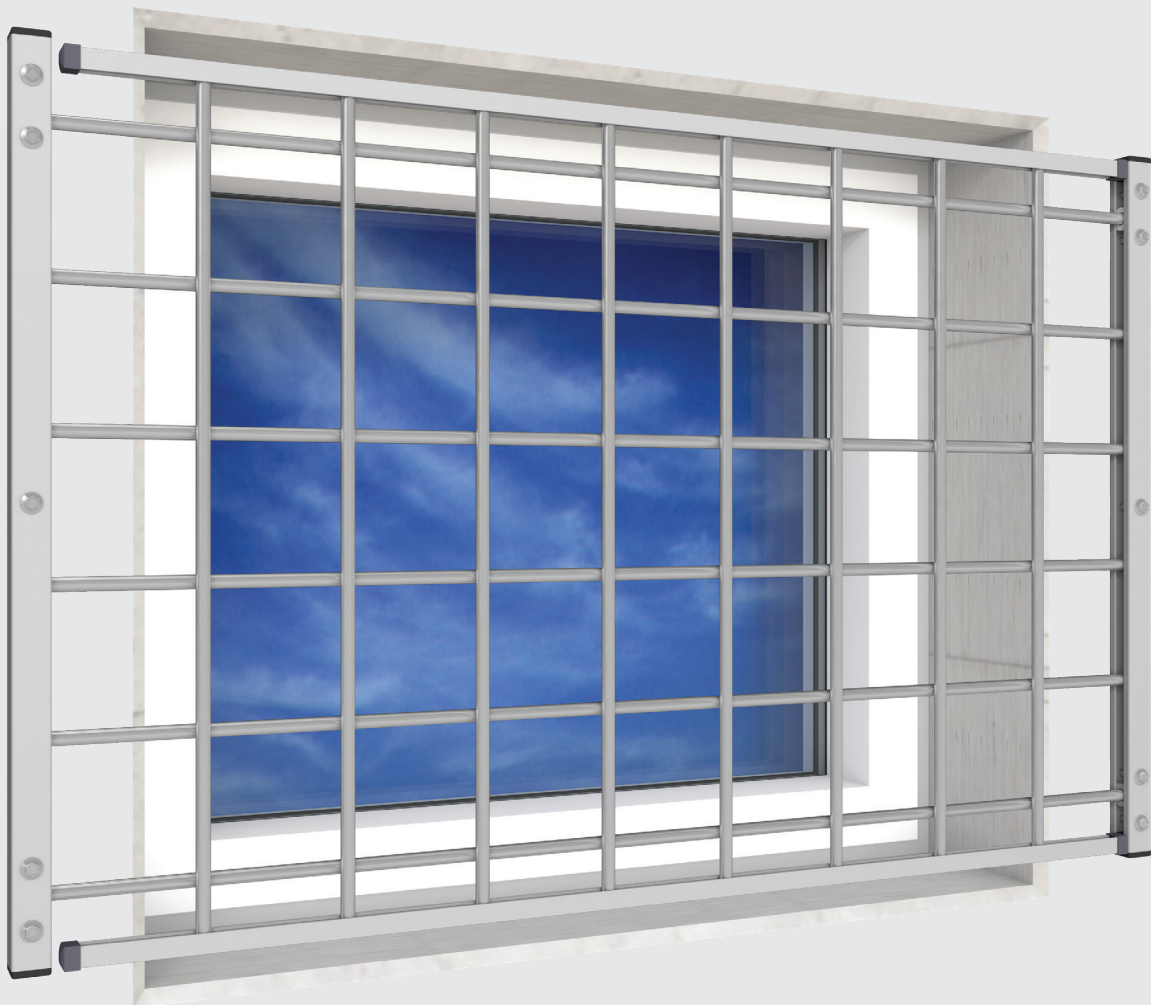

Fastgitter

Safe Easy

Safe Easy er et enkelt og patenteret fastgitter i unikt design fremstillet af stål og aluminium.

Safe Easy er et fastmonteret gitter der er særdeles velegnet til sikring af overlysvinduer, kældervinduer og andre steder, hvor der ikke er behov for aftagelig sikring.

ALUX[®]

Tekniske Specifikationer

Gittermål

Bredde maksimalt 3000 mm.
Højde maksimalt 1400 mm.

Maskestørrelse/trådtykkelse

100 x 100 mm/10 mm.
Åbningsgrad: ca. 80%

Sideprofiler

Alu-profiler, der danner en lukket og låsbar kassette.
Størrelse: 25 x 25 mm.

Gittermåtte

10 mm stangstål i specialkvalitet svejset i alle samlinger og forsynet med et passende antal låsebøsninger.

Desuden forsynes frie stålender med endedupper udført i grå plast, og over- og underside afsluttes med en pynteskinne i aluminium.

Gittermåtte er fastmonteret og er ikke aftagelig.

Overfladebehandling

Gittermåtter leveres standard med el-galvaniseret overflade og med sideprofiler i naturelokeret aluminium.
Alt kan leveres i pulverlakeret overflade mod merpris.