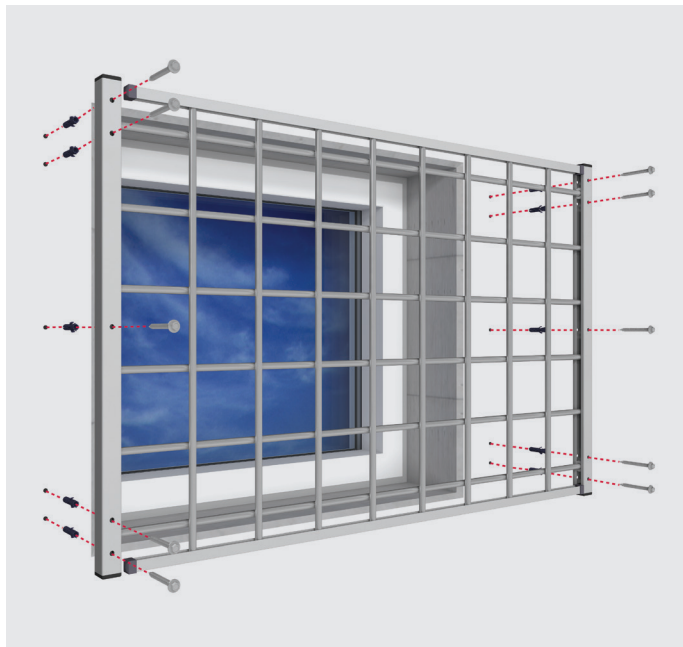

Udenpåliggende montering