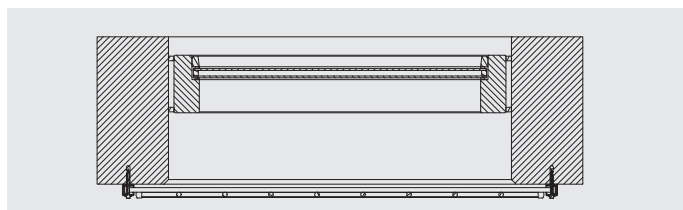

Udenpåliggende montering